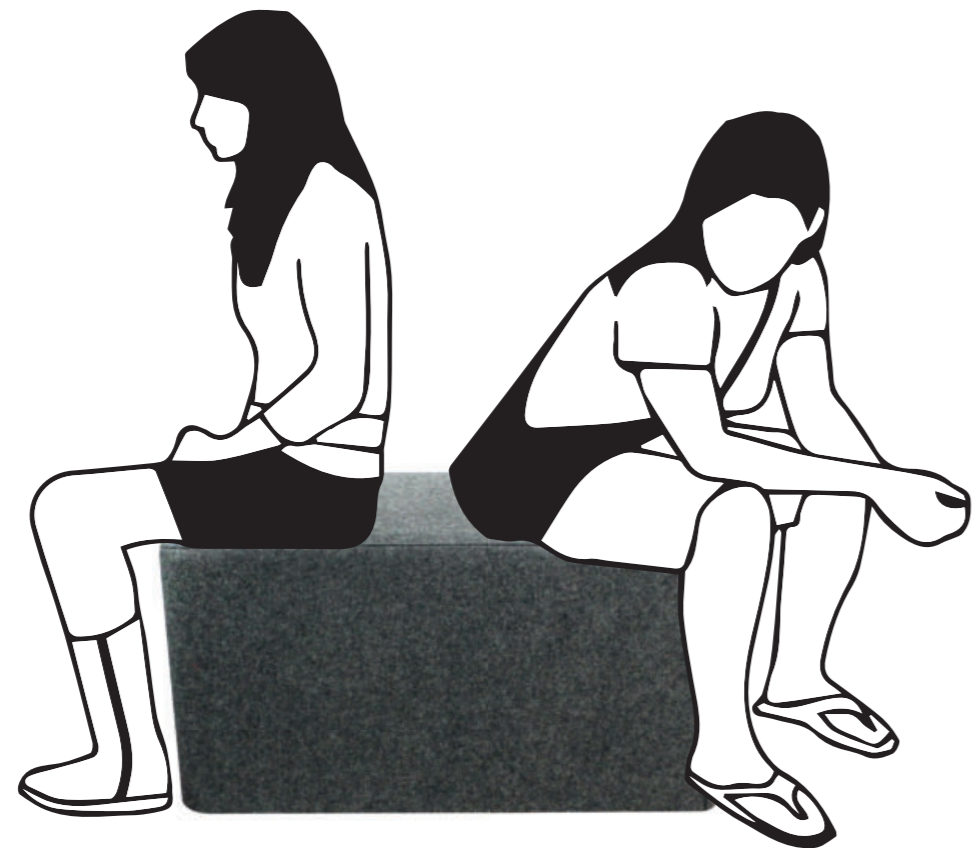

Kan kopplas in som två- eller tresitsbänk

Flatcube-kroppen kan enkelt sättas ihop till en bänk för två eller tre personer. Du bestämmer hur många platser det finns på ditt event.