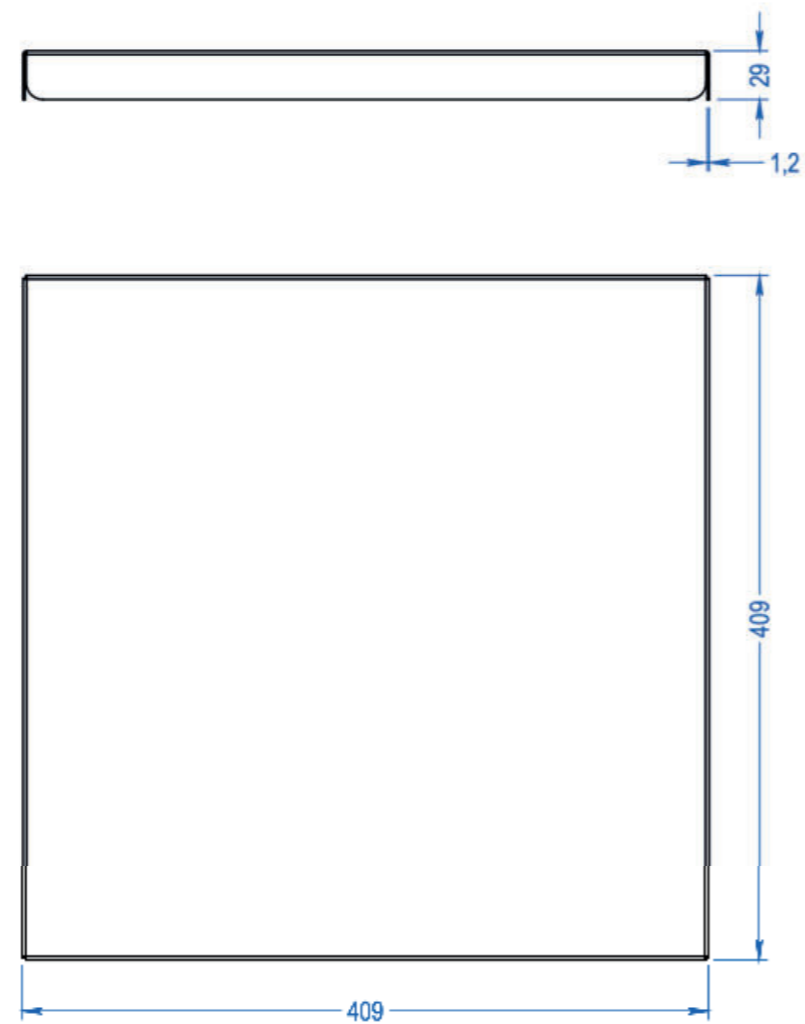

material	metallplåt
Färg	RAL 9005 kolsvart
yta	Fin struktur matt
Haptics	Pulverite 5620/0026