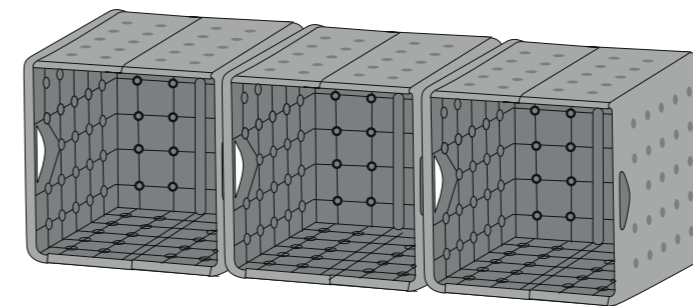

Tool-Free Setup

Produkter kan monteras på mycket kort tid med bara några enkla steg och utan några verktyg.

Made from PET

Kroppen på Flatcube är gjord av 100 % återvunnet PP-material och är därför en återvunnen produkt.

# FLATCUBE SOM MODUL SITALTERNATIV.