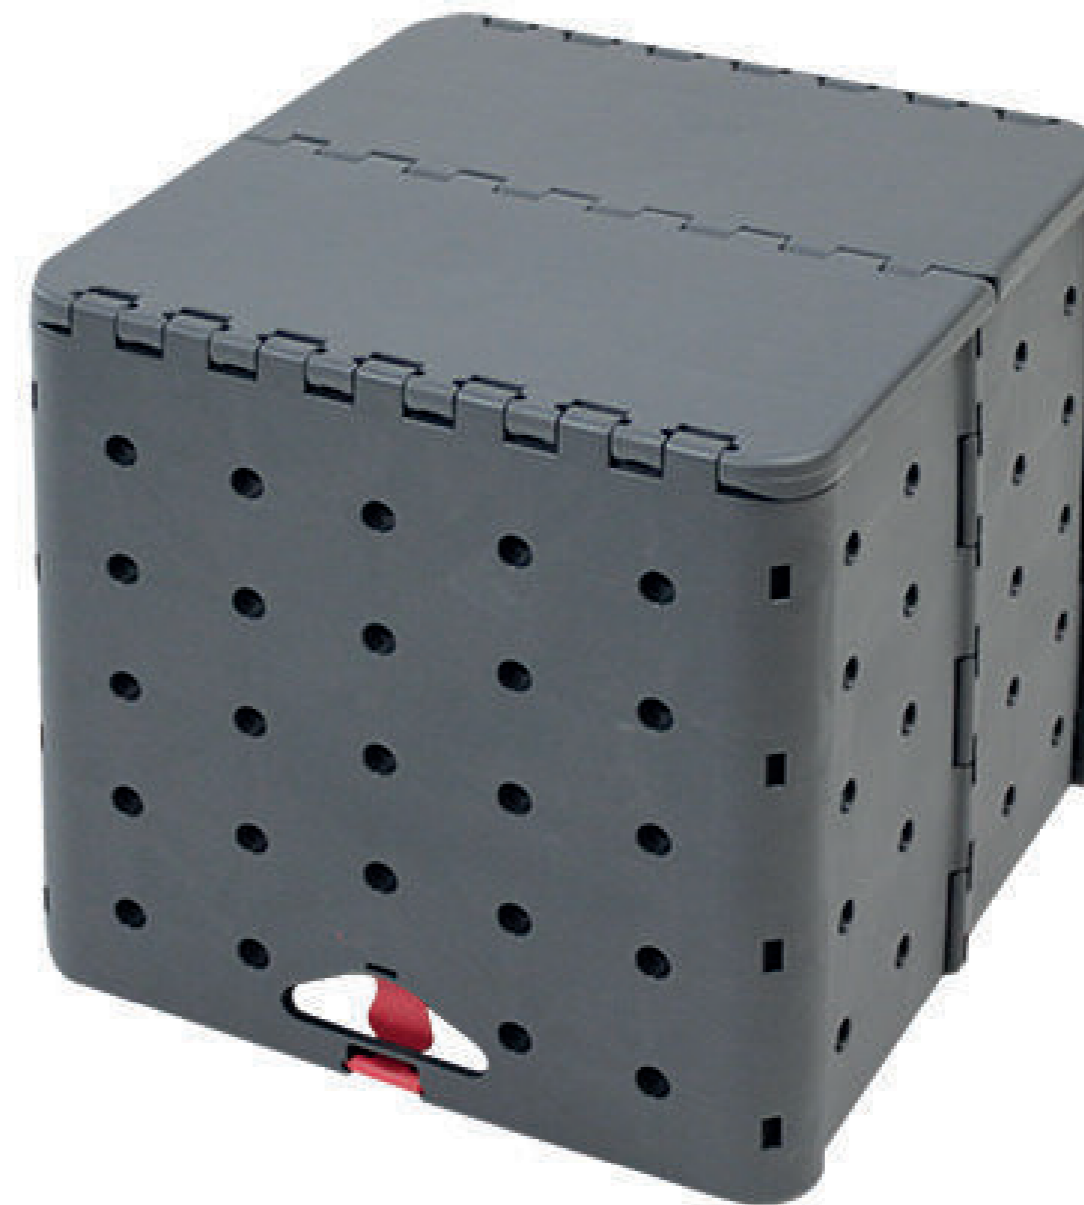

## PATENTERAD –UNIK, UNDERHÅDAD OCH OKOPIERABAR

Gjord i Tyskland

Flatcube från FLAT är en produkt som bär sloganen "made in Germany".

Patenterad

FLATCUBE är patentskyddad i Europa och USA på grund av sin unika mekanism.

Certificate

Brandskydd, Flatcube uppfyller brinntestet för plast enligt FMV SS 302: 2008-10

Space-saving

Denna produkt kännetecknas av sin lilla förpackningsstorlek. Detta sparar lagringsutrymme och fraktkostnader.

Tool-Free Setup

Produkter kan monteras på mycket kort tid med bara några enkla steg och utan några verktyg.

Made from PET

Kroppen på Flatcube är gjord av 100 % återvunnet PP-material och är därför en återvunnen produkt.