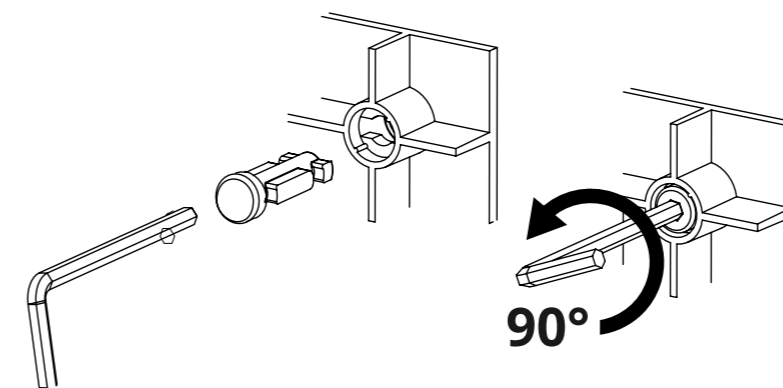

Lätt att sätta ihop och fixa

De enskilda karosserna kan enkelt kopplas ihop med hjälp av de speciella hylsnycklarna. Du behöver bara en passande nyckel för att stänga och säkra hylsnycklarna.

Special hylsnyckel

Denna hylsnyckel designades och utvecklades av oss specifikt för Flatcube. Mekanismen är extremt enkel.