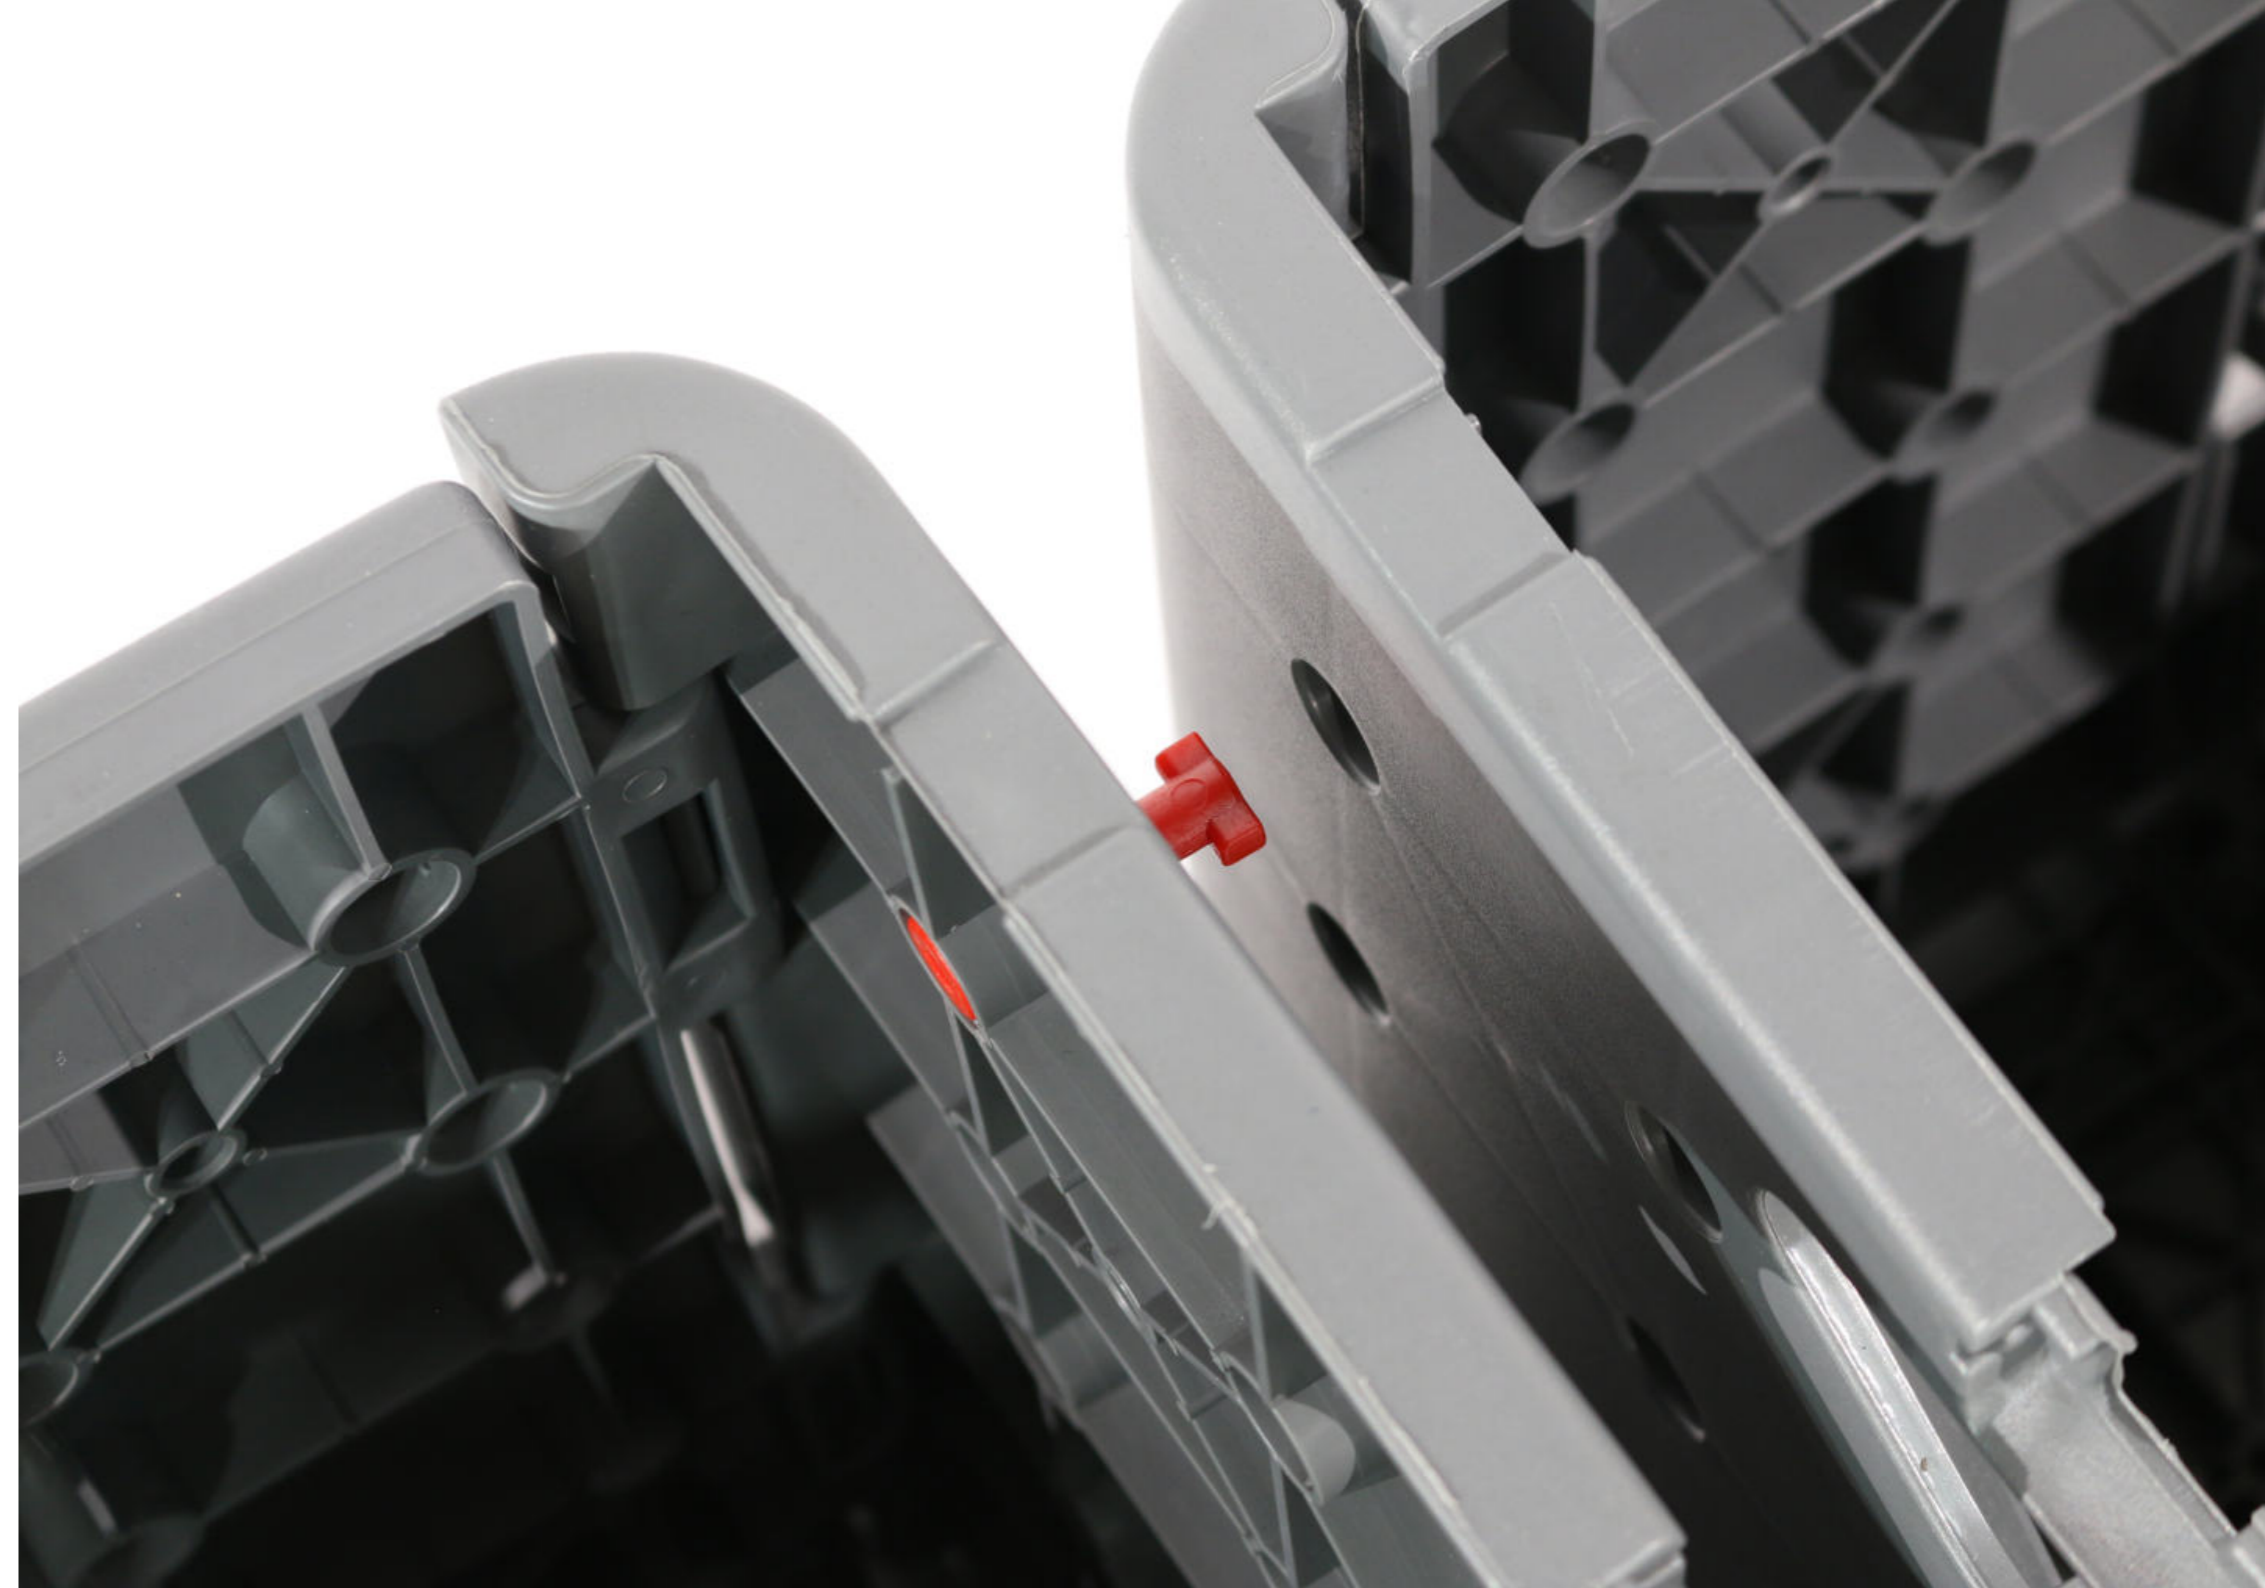

FLATCUBE SOM MODUL SITALTERNATIV.